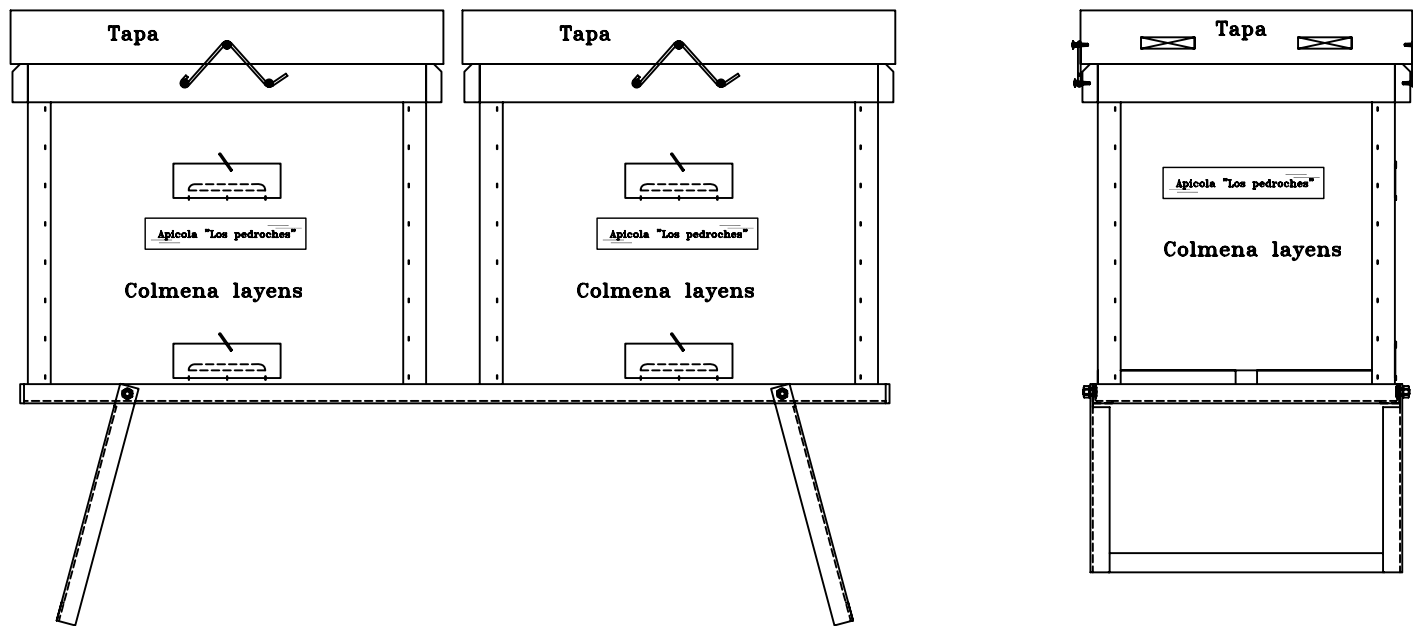

Soporte con dos colmenas Layens

MIEL VALLE

DE LOS PEDROCHES

web: www.apicolalospedroches.com
web: www.mielvalledelospedroches.com
E-mail: mielvalledelospedroches@hotmail.com
Telefono: 0034 957 1110600
Movil: 0034 637 302517

Santo Domingo n° 29
14400 POZOBLANCO
(CORDOBA)
España

SOPORTE PARA COLMENAS

PATAS PARA COLMENAS LAYENS

Observaciones

ESCALA

1/5

FECHA

JULIO-10

PLANO N°

1